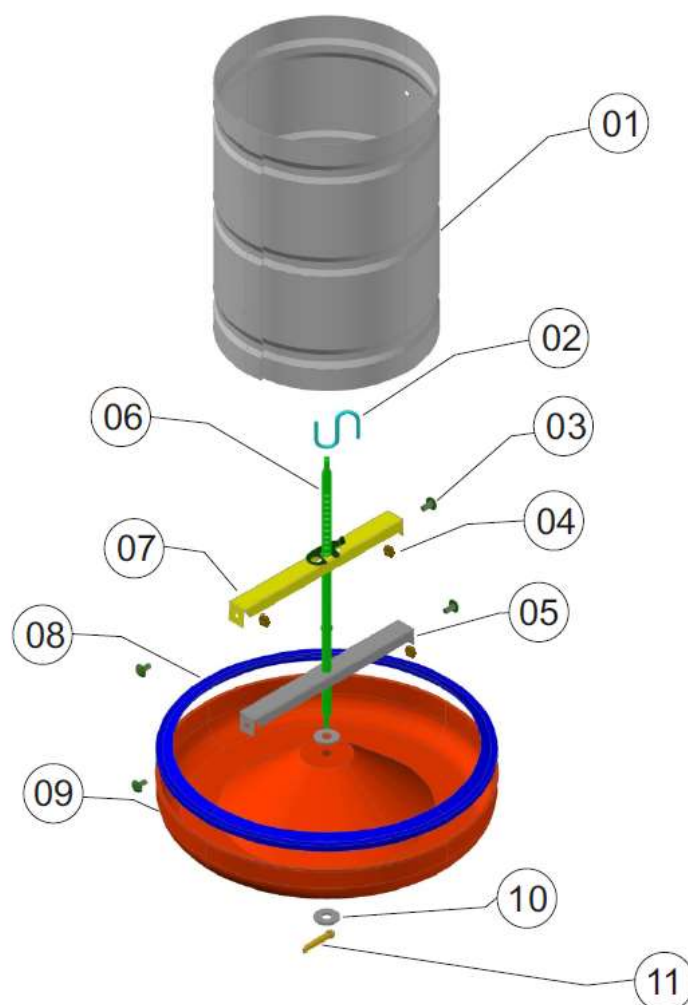

Comedouro Tubular Infantil 5 Kg

Utilizado no sistema manual de alimentação de aves

- Volume de 5Kg de ração/0,00434m³;
- Capacidade de atendimento de 80 aves, variando de acordo com a integração;
- Fabricado com chapa galvanizada, com duas camadas de galvanização;
- Possui trava de regulagem na travessa superior, em conjunto com a haste;
- O prato (28cm de diâmetro) é injetado com material polipropileno 100% puro, com 0,02uv contra raios ultravioletas, prolongando a durabilidade evitando ressecamento;
- Anel que evita desperdício de ração;
- O sistema de encaixe do anel evita que ele se desprenda do prato
- Fácil acesso das aves ao alimento.

Embalagem
25 Unidades
03 volumes/0,1085m ³
Peso Unitário: 20,3 Kg

Instruções de Montagem

1. Fixar a travessa superior com a trava de regulagem, com a trava voltada para cima, utilizando os parafusos 3/16 x 3/8.
2. Em seguida fixar travessa inferior no mesmo sentido da travessa com trava.
3. Pegar a haste e, no lado oposto dos pontos de regulagem (parte lisa), colocar 1 arruela 5/16, em seguida introduzir no prato.
Obs. A haste deverá entrar justa com auxílio de um martelo, utilizando apoio e força necessários para não danificar o prato.
4. Em seguida colocar a outra arruela 5/16 na parte inferior do prato. Finalizar com contra pino, travando com a utilização de um alicate.
5. Posicionar o tubo com a travessa superior com trava para cima e encaixar no prato com a haste.
Regular o tubo na altura desejada, utilizando a trava.
6. Finalmente, colocar o gancho de sustentação do comedouro, na ponta da haste, fechando o gancho para fixar, com auxílio de um alicate.