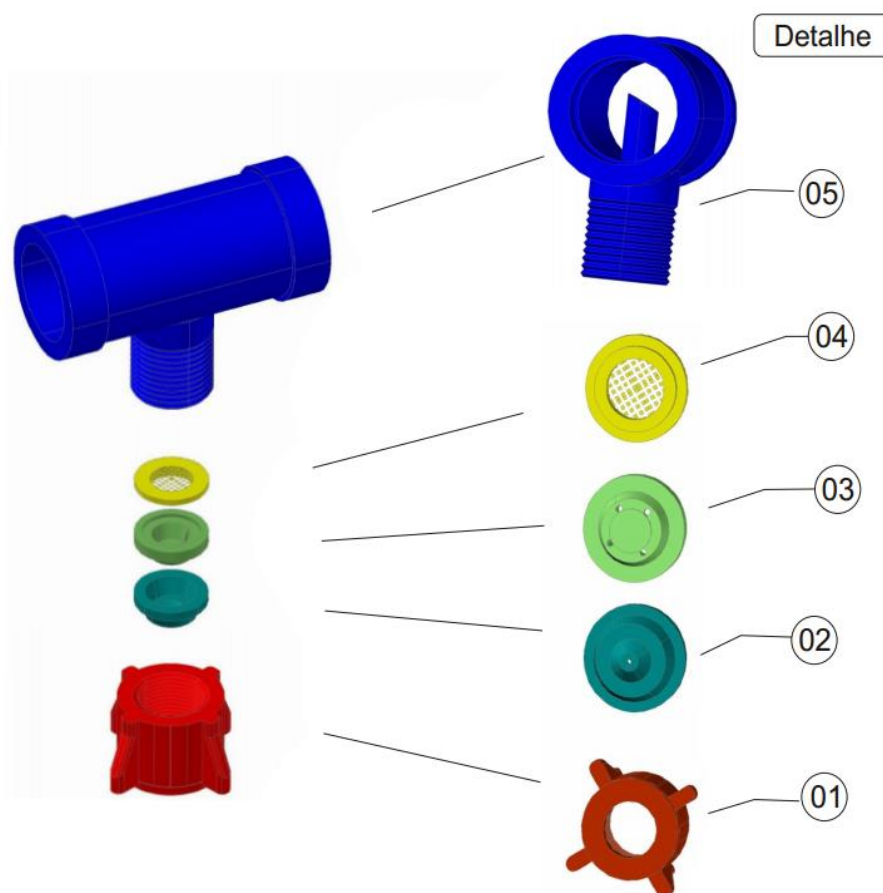

Manual de Montagem do Conjunto de Nebulização GRT

Item	Quant.	Cod.	Descrição
01	02	1233	Porca GRT do Nebulizador
02	01	1232	Esguicho GRT do Nebulizador
03	01	1234	Base Esguicho GRT
04	01	1235	Filtro GRT do Nebulizador
05	01	1192	Tee GRT do Nebulizador

Instruções para Montagem

1. Passar 11 voltas de veda rosca no "Tee" sentido de rosqueamento da porca.
2. Fazer a fixação somente do "Tee" (não montado) na rede hidráulica
3. Ligar a água da rede para limpeza dos canos.
4. Dentro da porca GRT do Nebulizador, colocar as seguintes peças:
 - Esguicho GRT do Nebulizador (Peça com 01 furo);
 - Base do Esguicho GRT (Peça com quatro furos);
 - Filtro GRT do Nebulizador;
5. Após colocar as peças dentro da porca, rosquear no "Tee" do Nebulizador.